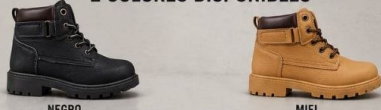

NEGRO

MIEL

PRECIO ESPECIAL $579

CALIDAD GARANTIZADA

BOTA DE NIÑA

CÓDIGO:
9647

TALLES
25 AL 30

CÓMODAS, RESISTENTES Y
PERFECTAS PARA EL DÍA A DÍA

- RESISTENTES
  MATERIALES DE ALTA CALIDAD
- SUELA ANTIDESLIZANTE
  MAYOR SEGURIDAD EN CADA PASO
- CÓMODAS
  DISÑO PENSADO PARA EL USO DIARIO
- DISÑO DIVERTIDO
  DETALLES QUE ELAS VAN A AMAR